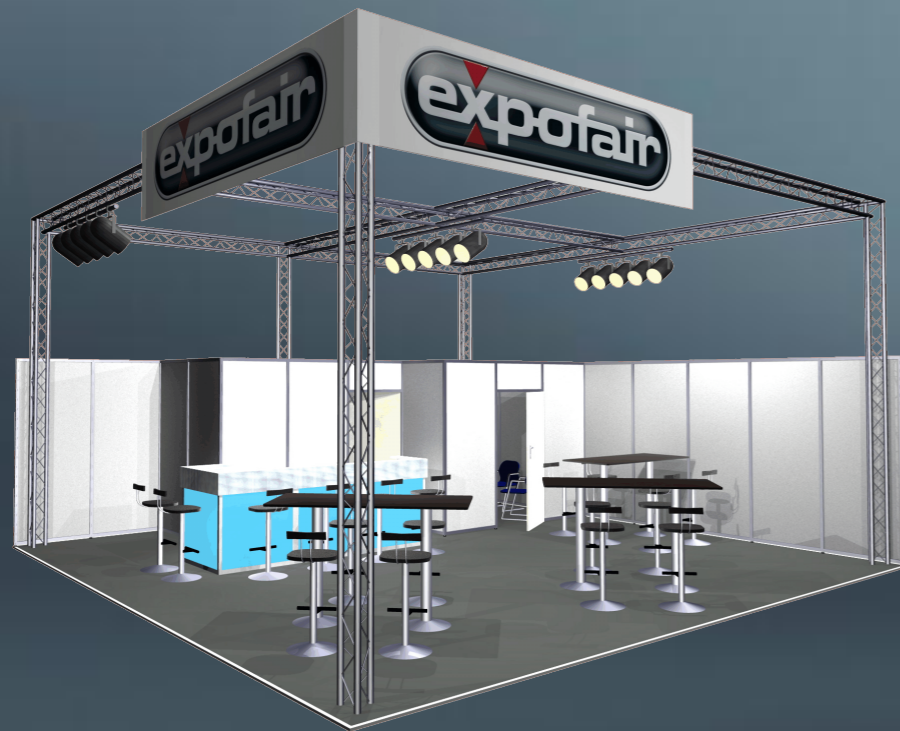

NEU bei 

OCTANORM MAXIMA

Einrichtungssystem Maxima

Findet in vielen Variationen Verwendung
Ob als einzeln stehende Trennwand,...

Maxima

...als Präsentationsstand für Messen und Ausstellungen,...

Maxima

...in Verbindung mit Traversensystemen, oder...

Maxima

...für den Event als Sitzkubus, Korpusmöbel oder Infoständer.

expofair GmbH, Berlin
Bessemerstraße 38-42
12130 Berlin

Tel. 030/684086-0
Fax 030/684086-19
Mail: info@expofair-berlin.de
www.expofair-berlin.de