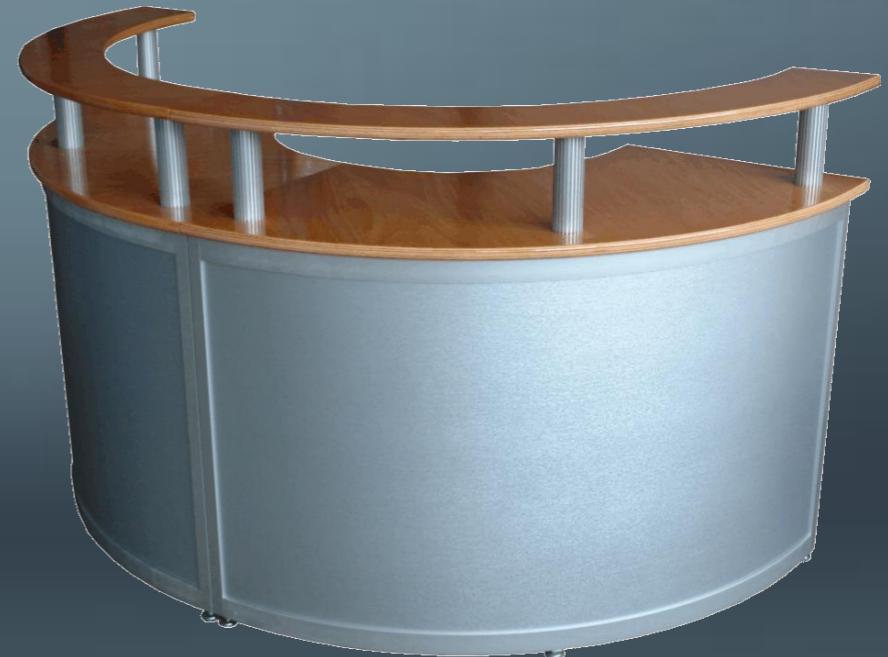

Variable Empfangscounter Alu/Buche

Durch verschiedene Elemente beliebig erweiterbar.

Empfangscounter mit Aufsatz

B 148, T 59, H 115

Zwei Elemente verbunden

B 114, T 106, H 93/115

Verschiedene Variationen mit Erweiterungen

mit/ohne Aufsatz

B 315, T 106, H 93/115

Counter Sinus mit Aufsatz

B 363, T 153, H 115.

expofair GmbH, Berlin
Bessemerstraße 38-42
12130 Berlin

Tel. 030/684086-0
Fax 030/684086-19
Mail: info@expofair-berlin.de
www.expofair-berlin.de