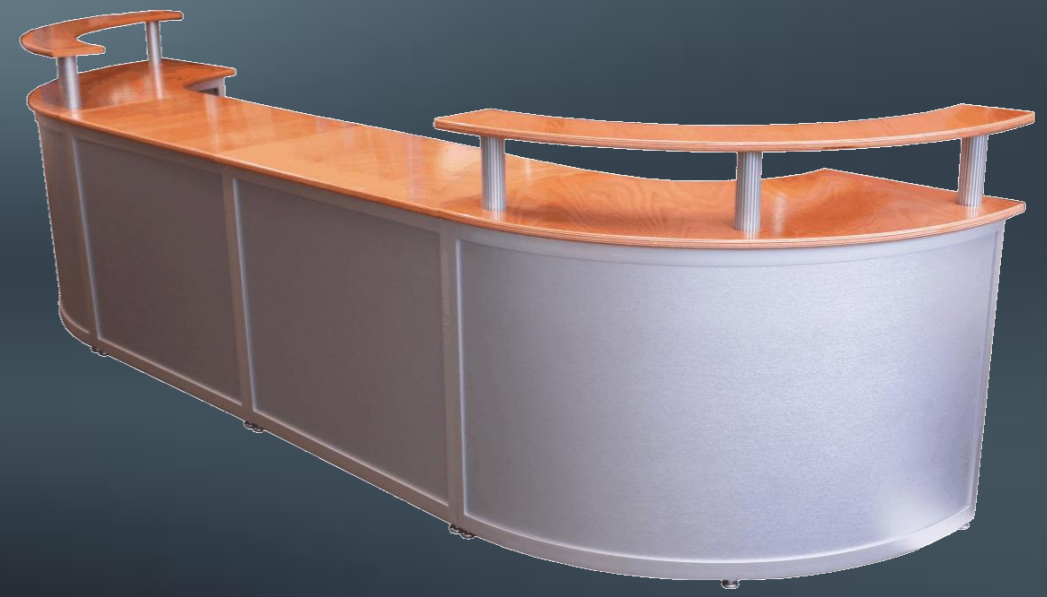

Variable Empfangscounter Alu/Buche

Durch verschiedene Elemente beliebig erweiterbar.

Empfangscounter mit Aufsatz

B 148, T 59, H 115

Zwei Elemente verbunden

B 114, T 106, H 93/115

Verschiedene Variationen mit Erweiterungen

mit/ohne Aufsatz

B 315, T 106, H 93/115

Counter Sinus mit Aufsatz

B 363, T 153, H 115.

expofair GmbH, Berlin
Bessemerstraße 38-42
12130 Berlin

Tel. 030/684086-0
Fax 030/684086-19
Mail: info@expofair-berlin.de
www.expofair-berlin.de