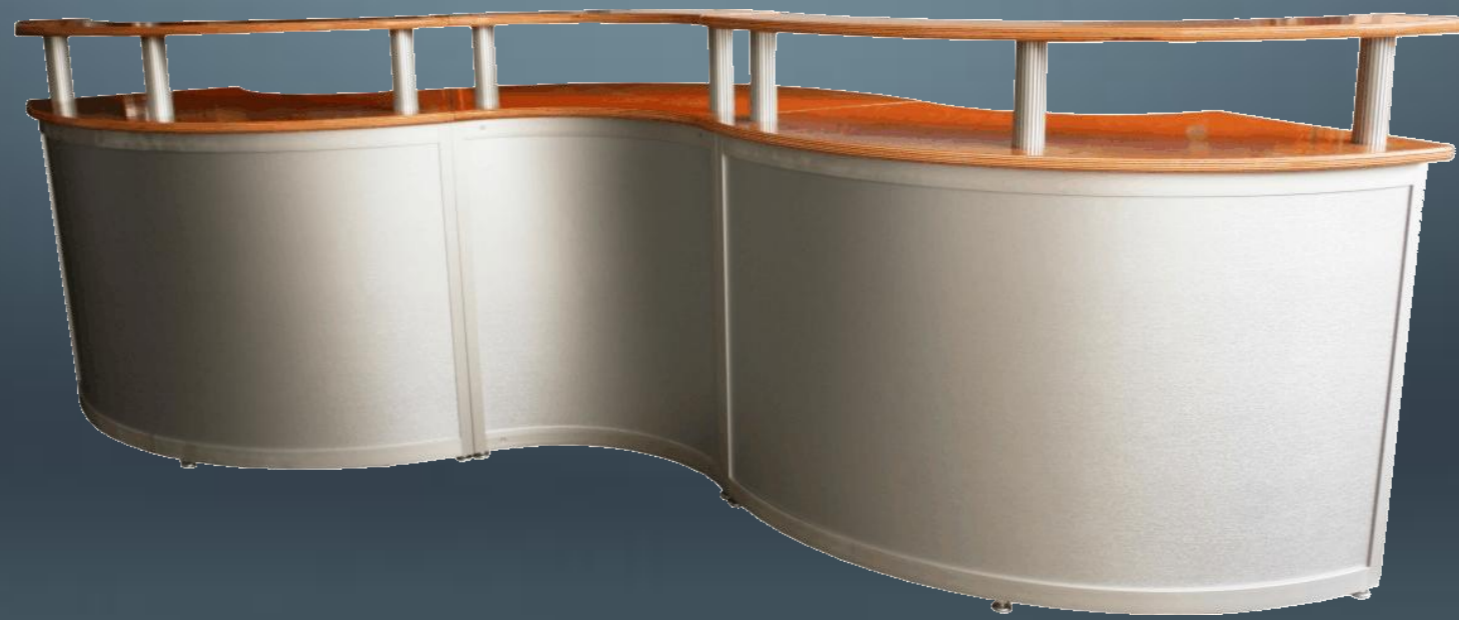

Counter Sinus mit Aufsatz

B 363, T 153, H 115.